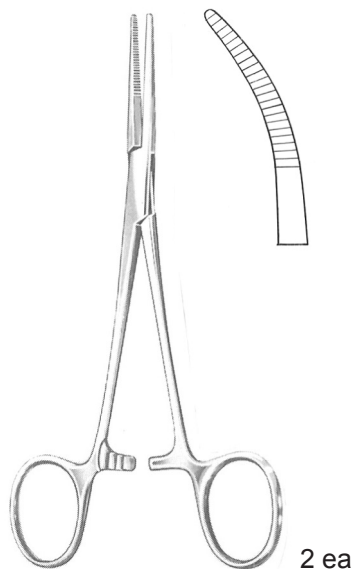

1 ea

**21E-044**  
Mayo chirurgische Schere  
gerade, 17 cm  
Mayo surgical Scissors  
straight, 17 cm

1 ea

**01E-254**  
Adson-Brown Pinzette,  
gerade, 7:7 Zähne, 12 cm  
Adson Brown pincer  
straight, 7:7 teeth, 12 cm

1 ea

**27E-001**  
Skalpelli-Griff Fig. 3  
für Klingen Fig. 10 -15  
Scalpel handle, size 3  
for blades size 10-15

4 ea

**01E-094**  
Backhaus Tuchklemmen, 8 cm  
Backhaus towel clamps, 8 cm

# SET FÜR DIE KATZENKASTRATION FELINE SPAY PACK

**01E-027.12**  
Halstead-Mosquito Arterien-  
klemmen gerade, 12,5 cm  
Halstead-Mosquito Haemostatic  
Forceps, straight, 12,5 cm

**01E-028.12**  
Halstead-Mosquito Arterien-  
klemmen gebogen, 12,5 cm  
Halstead-Mosquito Haemostatic  
Forceps, curved, 12,5 cm

**01E-033**  
Kelly Arterienklemmen,  
gerade, 14 cm  
Kelly Haemostatic Forceps,  
straight, 14 cm

**01E-034**  
Kelly Arterienklemmen,  
gebogen, 14 cm  
Kelly Haemostatic Forceps,  
curved, 14 cm

erbrich-instrumente GmbH  
Eugenstr. 33 · D-78532 Tuttlingen  
Tel.: +49 (0) 74 61 / 96 57 30  
Fax: +49 (0) 74 61 / 9657 320  
E-mail: [info@erbrich-instrumente.de](mailto:info@erbrich-instrumente.de)  
Website: [www.erbrich-instruments.com](http://www.erbrich-instruments.com)