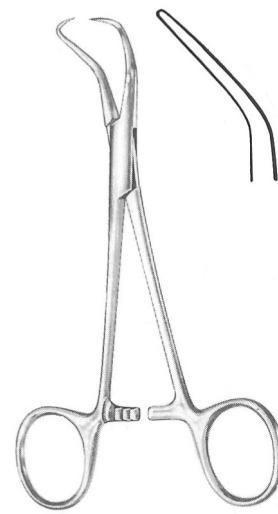

# SET FÜR DIE KATZENKASTRATION FELINE SPAY PACK

1 ea

**47E-010**  
Katzen-Kastrierhaken mit  
Kugel, 18,0 cm  
Cat Castrating Hook with  
ball 18 cm

1 ea

**03E-071**  
Olsen-Hegar Nadelhalter mit  
Schere, TC, 14 cm  
Olsen-Hegar Needleholder with  
Scissors, TC, 14 cm

1 ea

**21E-044**  
Mayo chirurgische Schere  
gerade, 17 cm  
Mayo surgical Scissors  
straight, 17 cm

1 ea

**01E-254**  
Adson-Brown Pinzette,  
gerade, 7:7 Zähne, 12 cm  
Adson Brown pincer  
straight, 7:7 teeth, 12 cm

1 ea

**27E-001**  
Skalpelli-Griff Fig. 3  
für Klingen Fig. 10 -15  
Scalpel handle, size 3  
for blades size 10-15

4 ea

**01E-094**  
Backhaus Tuchklemmen, 8 cm  
Backhaus towel clamps, 8 cm

# SET FÜR DIE KATZENKASTRATION FELINE SPAY PACK

**01E-027.12**  
Halstead-Mosquito Arterien-  
klemmen gerade, 12,5 cm  
Halstead-Mosquito Haemostatic  
Forceps, straight, 12,5 cm

**01E-028.12**  
Halstead-Mosquito Arterien-  
klemmen gebogen, 12,5 cm  
Halstead-Mosquito Haemostatic  
Forceps, curved, 12,5 cm