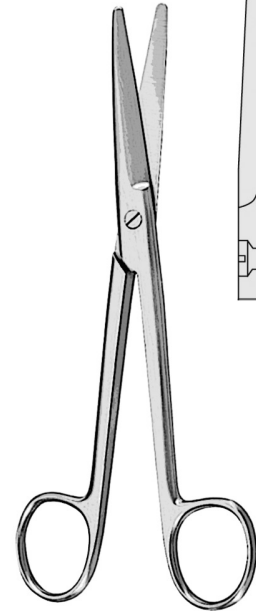

1 ea

**19E-257.02**  
Silikonmatte 27 x 12,5 cm  
Silicon Mat 27 x 12,5 cm

# SET FÜR DIE KATZENKASTRATION FELINE SPAY PACK

1 ea

**47E-010**  
Katzen-Kastrierhaken mit  
Kugel, 18,0 cm  
Cat Castrating Hook with  
ball 18 cm

1 ea

**03E-071**  
Olsen-Hegar Nadelhalter mit  
Schere, TC, 14 cm  
Olsen-Hegar Needleholder with  
Scissors, TC, 14 cm

1 ea

**21E-044**  
Mayo chirurgische Schere  
gerade, 17 cm  
Mayo surgical Scissors  
straight, 17 cm

1 ea

**01E-254**  
Adson-Brown Pinzette,  
gerade, 7:7 Zähne, 12 cm  
Adson Brown pincer  
straight, 7:7 teeth, 12 cm

1 ea

**27E-001**  
Skalpelli-Griff Fig. 3  
für Klingen Fig. 10 -15  
Scalpel handle, size 3  
for blades size 10-15

4 ea

**01E-094**  
Backhaus Tuchklemmen, 8 cm  
Backhaus towel clamps, 8 cm