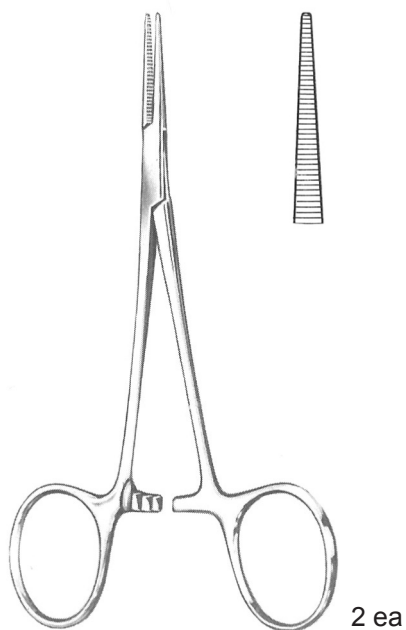

1 ea

**21E-044**  
Mayo chirurgische Schere  
gerade, 17 cm  
Mayo surgical Scissors  
straight, 17 cm

1 ea

**01E-254**  
Adson-Brown Pinzette,  
gerade, 7:7 Zähne, 12 cm  
Adson Brown pincer  
straight, 7:7 teeth, 12 cm

1 ea

**27E-001**  
Skalpelli-Griff Fig. 3  
für Klingen Fig. 10 -15  
Scalpel handle, size 3  
for blades size 10-15

4 ea

**01E-094**  
Backhaus Tuchklemmen, 8 cm  
Backhaus towel clamps, 8 cm

# SET FÜR DIE KATZENKASTRATION FELINE SPAY PACK

**01E-027.12**  
Halstead-Mosquito Arterien-  
klemmen gerade, 12,5 cm  
Halstead-Mosquito Haemostatic  
Forceps, straight, 12,5 cm

**01E-028.12**  
Halstead-Mosquito Arterien-  
klemmen gebogen, 12,5 cm  
Halstead-Mosquito Haemostatic  
Forceps, curved, 12,5 cm

**01E-033**  
Kelly Arterienklemmen,  
gerade, 14 cm  
Kelly Haemostatic Forceps,  
straight, 14 cm

**01E-034**  
Kelly Arterienklemmen,  
gebogen, 14 cm  
Kelly Haemostatic Forceps,  
curved, 14 cm

erbrich-instrumente GmbH  
Eugenstr. 33 · D-78532 Tuttlingen  
Tel.: +49 (0) 74 61 / 96 57 30  
Fax: +49 (0) 74 61 / 9657 320  
E-mail: [info@erbrich-instrumente.de](mailto:info@erbrich-instrumente.de)  
Website: [www.erbrich-instruments.com](http://www.erbrich-instruments.com)