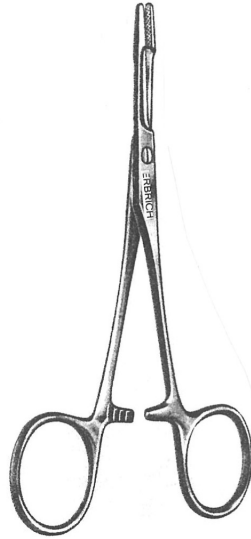

## Set für die Katzenkastration bestehend aus: Feline Spay Pack:

**19E-261...**  
Mini-Container  
30 x 14 x 7 cm  
Mini Container  
30 x 14 x 7 cm

1 ea

1 ea

**19E-352...**  
Kennzeichnungsschild  
Identification Lables

1 ea

**19E-257.02**  
Silikonmatte 27 x 12,5 cm  
Silicon Mat 27 x 12,5 cm

# SET FÜR DIE KATZENKASTRATION FELINE SPAY PACK

1 ea

**47E-010**  
Katzen-Kastrierhaken mit  
Kugel, 18,0 cm  
Cat Castrating Hook with  
ball 18 cm

1 ea

**03E-071**  
Olsen-Hegar Nadelhalter mit  
Schere, TC, 14 cm  
Olsen-Hegar Needleholder with  
Scissors, TC, 14 cm

1 ea

**21E-044**  
Mayo chirurgische Schere  
gerade, 17 cm  
Mayo surgical Scissors  
straight, 17 cm

1 ea

**01E-254**  
Adson-Brown Pinzette,  
gerade, 7:7 Zähne, 12 cm  
Adson Brown pincer  
straight, 7:7 teeth, 12 cm