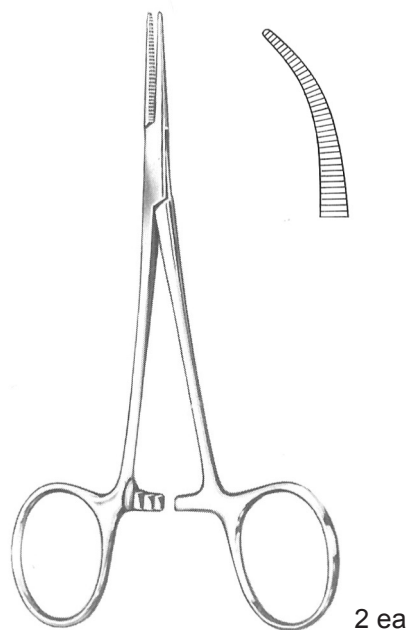

1 ea

**21E-044**  
Mayo chirurgische Schere  
gerade, 17 cm  
Mayo surgical Scissors  
straight, 17 cm

1 ea

**01E-254**  
Adson-Brown Pinzette,  
gerade, 7:7 Zähne, 12 cm  
Adson Brown pincer  
straight, 7:7 teeth, 12 cm

1 ea

**27E-001**  
Skalpelli-Griff Fig. 3  
für Klingen Fig. 10 -15  
Scalpel handle, size 3  
for blades size 10-15

4 ea

**01E-094**  
Backhaus Tuchklemmen, 8 cm  
Backhaus towel clamps, 8 cm

# SET FÜR DIE KATZENKASTRATION FELINE SPAY PACK

**01E-027.12**  
Halstead-Mosquito Arterien-  
klemmen gerade, 12,5 cm  
Halstead-Mosquito Haemostatic  
Forceps, straight, 12,5 cm

**01E-028.12**  
Halstead-Mosquito Arterien-  
klemmen gebogen, 12,5 cm  
Halstead-Mosquito Haemostatic  
Forceps, curved, 12,5 cm

**01E-033**  
Kelly Arterienklemmen,  
gerade, 14 cm  
Kelly Haemostatic Forceps,  
straight, 14 cm

**01E-034**  
Kelly Arterienklemmen,  
gebogen, 14 cm  
Kelly Haemostatic Forceps,  
curved, 14 cm

erbrich-instrumente GmbH  
Eugenstr. 33 · D-78532 Tuttlingen  
Tel.: +49 (0) 74 61 / 96 57 30  
Fax: +49 (0) 74 61 / 9657 320  
E-mail: [info@erbrich-instrumente.de](mailto:info@erbrich-instrumente.de)  
Website: [www.erbrich-instruments.com](http://www.erbrich-instruments.com)