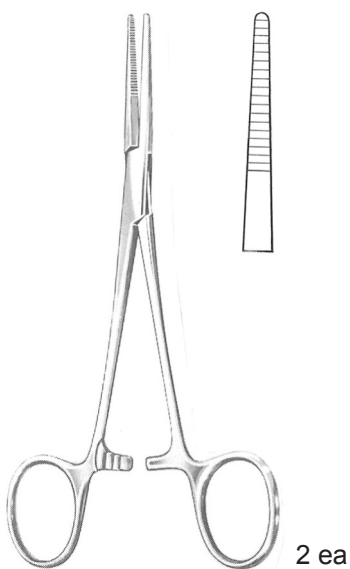

1 ea

**21E-044**  
Mayo chirurgische Schere  
gerade, 17 cm  
Mayo surgical Scissors  
straight, 17 cm

1 ea

**01E-254**  
Adson-Brown Pinzette,  
gerade, 7:7 Zähne, 12 cm  
Adson Brown pincer  
straight, 7:7 teeth, 12 cm

1 ea

**27E-001**  
Skalpelli-Griff Fig. 3  
für Klingen Fig. 10 -15  
Scalpel handle, size 3  
for blades size 10-15

4 ea

**01E-094**  
Backhaus Tuchklemmen, 8 cm  
Backhaus towel clamps, 8 cm

# SET FÜR DIE KATZENKASTRATION FELINE SPAY PACK

**01E-027.12**  
Halstead-Mosquito Arterien-  
klemmen gerade, 12,5 cm  
Halstead-Mosquito Haemostatic  
Forceps, straight, 12,5 cm

**01E-028.12**  
Halstead-Mosquito Arterien-  
klemmen gebogen, 12,5 cm  
Halstead-Mosquito Haemostatic  
Forceps, curved, 12,5 cm

**01E-033**  
Kelly Arterienklemmen,  
gerade, 14 cm  
Kelly Haemostatic Forceps,  
straight, 14 cm

**01E-034**  
Kelly Arterienklemmen,  
gebogen, 14 cm  
Kelly Haemostatic Forceps,  
curved, 14 cm

erbrich-instrumente GmbH  
Eugenstr. 33 · D-78532 Tuttlingen  
Tel.: +49 (0) 74 61 / 96 57 30  
Fax: +49 (0) 74 61 / 9657 320  
E-mail: [info@erbrich-instrumente.de](mailto:info@erbrich-instrumente.de)  
Website: [www.erbrich-instruments.com](http://www.erbrich-instruments.com)