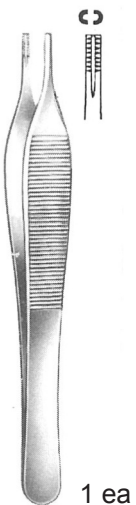

## Set für die Katzenkastration bestehend aus: Feline Spay Pack:

**19E-261...**  
Mini-Container  
30 x 14 x 7 cm  
Mini Container  
30 x 14 x 7 cm

1 ea

1 ea

**19E-352...**  
Kennzeichnungsschild  
Identification Lables

1 ea

**19E-257.02**  
Silikonmatte 27 x 12,5 cm  
Silicon Mat 27 x 12,5 cm

# SET FÜR DIE KATZENKASTRATION FELINE SPAY PACK

1 ea

**47E-010**  
Katzen-Kastrierhaken mit  
Kugel, 18,0 cm  
Cat Castrating Hook with  
ball 18 cm

1 ea

**03E-071**  
Olsen-Hegar Nadelhalter mit  
Schere, TC, 14 cm  
Olsen-Hegar Needleholder with  
Scissors, TC, 14 cm

1 ea

**21E-044**  
Mayo chirurgische Schere  
gerade, 17 cm  
Mayo surgical Scissors  
straight, 17 cm

1 ea

**01E-254**  
Adson-Brown Pinzette,  
gerade, 7:7 Zähne, 12 cm  
Adson Brown pincer  
straight, 7:7 teeth, 12 cm