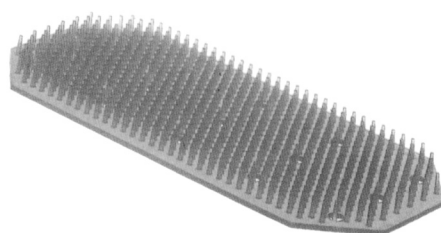

Quality made in Germany

Set für die Katzenkastration  
Feline Spay Pack

# SET FÜR DIE KATZENKASTRATION FELINE SPAY PACK

---

## Set für die Katzenkastration bestehend aus: Feline Spay Pack:

**19E-261...**  
Mini-Container  
30 x 14 x 7 cm  
Mini Container  
30 x 14 x 7 cm

1 ea

1 ea

**19E-352...**  
Kennzeichnungsschild  
Identification Lables

1 ea

**19E-257.02**  
Silikonmatte 27 x 12,5 cm  
Silicon Mat 27 x 12,5 cm