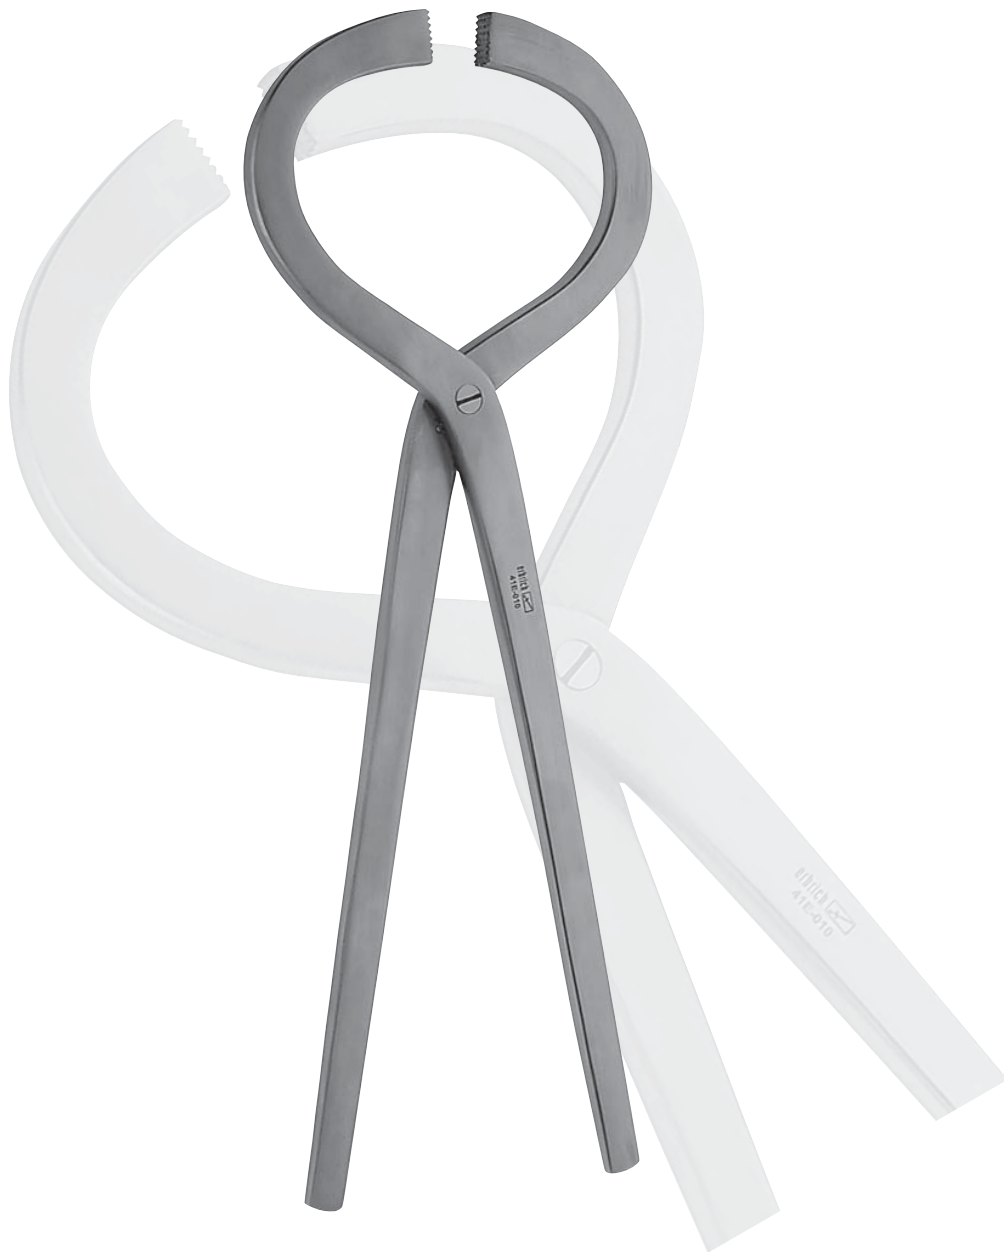

Huf- und Klaueninstrumente  
Hoof- and Claw Instruments  
Instruments pour les soins des sabots et onglons

**41E-010**  
30 cm

Hufuntersuchungszange  
Hoof Testing Forceps  
Pince à sonder les sabots